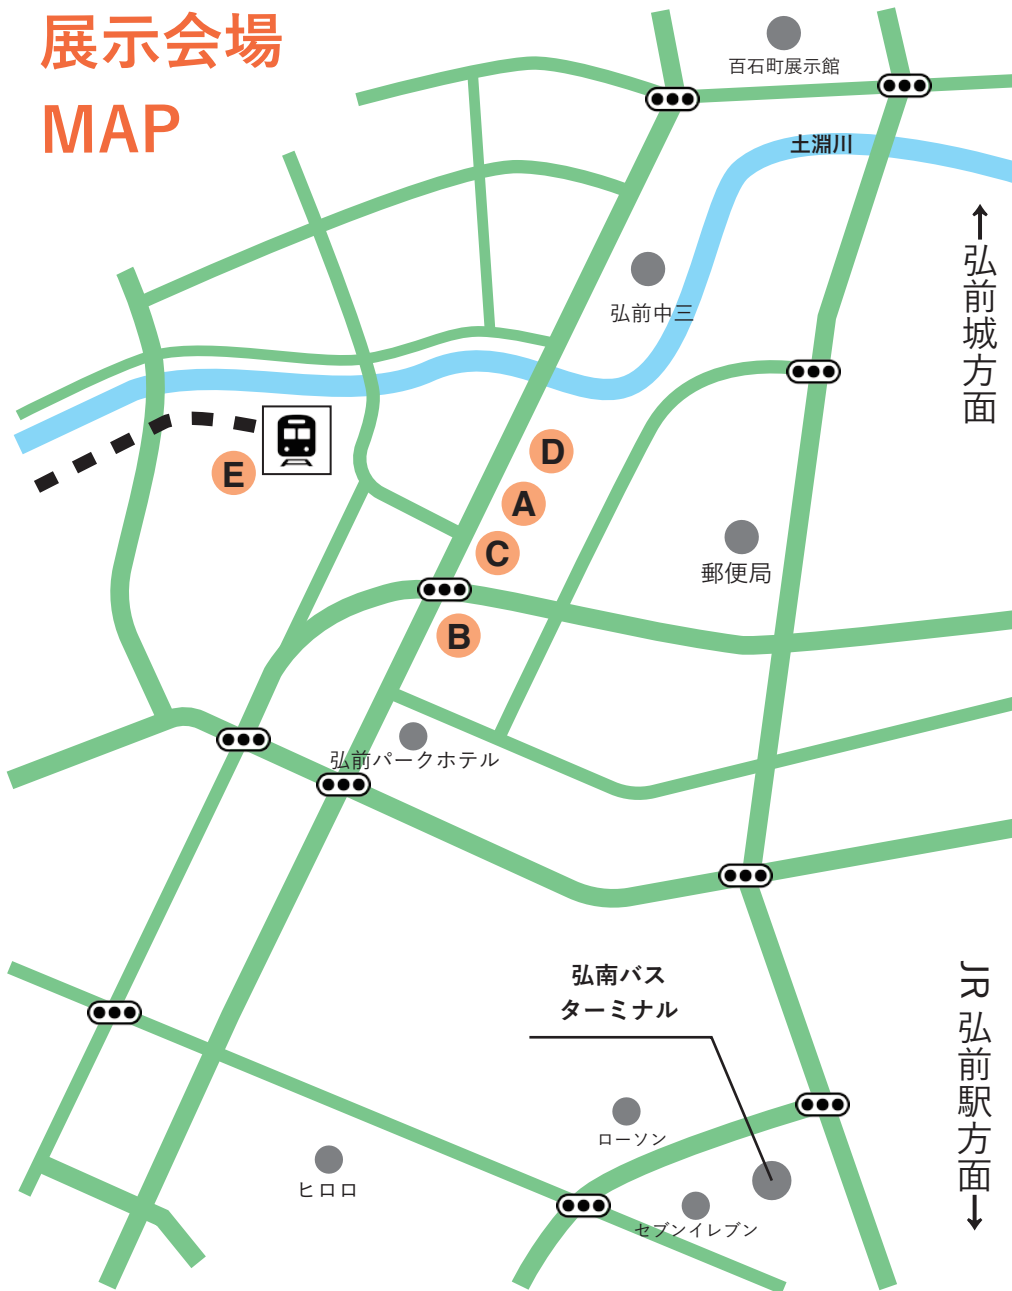

# 展示会場 MAP

**A** 〈弘前中央食品市場〉  
弘前市大字土手町 8 5 - 1  
展示作家：長部誠、成田亮  
中央市場では長部誠さん、成田亮さんの作品が展示されます。お買い物を楽しみながら作品を探してみてください。

**B** 〈平山萬年堂〉 弘前市大字土手町 1 0 5  
展示作家：長部誠

**C** 〈弘前れんが倉庫美術館 開館準備室〉  
弘前市大字土手町 8 7 (旧一戸時計店)  
展示作家：長部誠

**D** 〈開雲堂〉 弘前市大字土手町 8 3 ※火曜定休日  
展示作家：長部誠

**E** 中央弘前駅 〈ギャラリーまんなか〉  
弘前市大字吉野町 1 - 6 弘南鉄道大鰐線中央弘前駅舎内  
展示作家：三上真嗣

※営業店舗での作品の観覧は他のお客様の邪魔にならないようにお願いいたします。